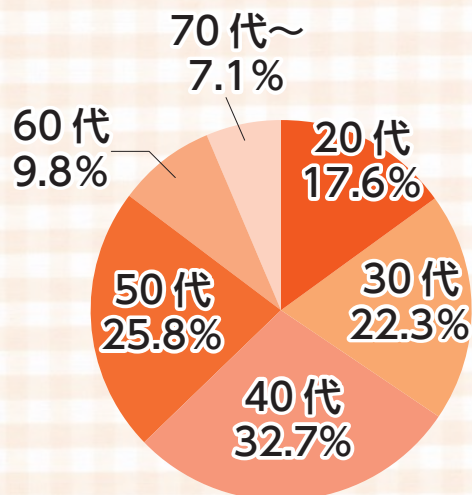

●人気執筆者陣●

片づけ  
 やましたひでこ (クワター・コンサルタント)  
 石阪京子 (片づけアドバイザー)

料理  
 SHIORI (料理研究家、フードコーディネーター)  
 mako (アイデア料理研究家)

家計管理  
 荻原博子 (経済ジャーナリスト)  
 横山光昭 (家計再生コンサルタント)

開運  
 並木良和 (スピリチュアルカウンセラー)  
 わたなべぼん (漫画家) など

## 読者層

親子で楽しめる内容で嬉しいです。私40代、母70代と世代が違って、思うことは同じなんだなと嬉しく思っています。

(46歳・愛知県・主婦)

どの記事もおもしろくて、毎月楽しみにしています。生活に役立つアイデアがたくさんなので、何度も読み返しています。

(48歳・福島県・主婦)