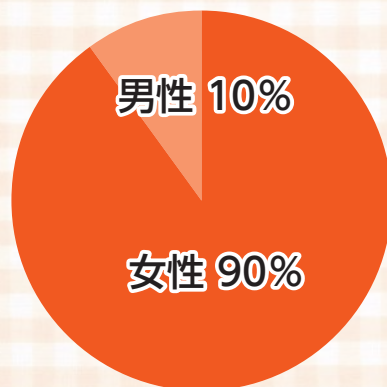

PHPくらしラク〜る♪

読者層

親子で楽しめる内容で嬉しいです。私40代、母70代と世代が違って、思うことは同じなんだなと嬉しく思っています。

(46歳・愛知県・主婦)

どの記事もおもしろくて、毎月楽しみにしています。生活に役立つアイデアがたくさんなので、何度も読み返しています。

(48歳・福島県・主婦)

読者の声

読みやすく、持ち歩きできる大きさと、移動などの隙間時間にも読めて、とても気に入っています。

(43歳・神奈川県・パート)

そうじや片づけなど面倒な家事も、開運につながるというもらえてモチベーションがわいてきます。

(36歳・東京都・主婦)