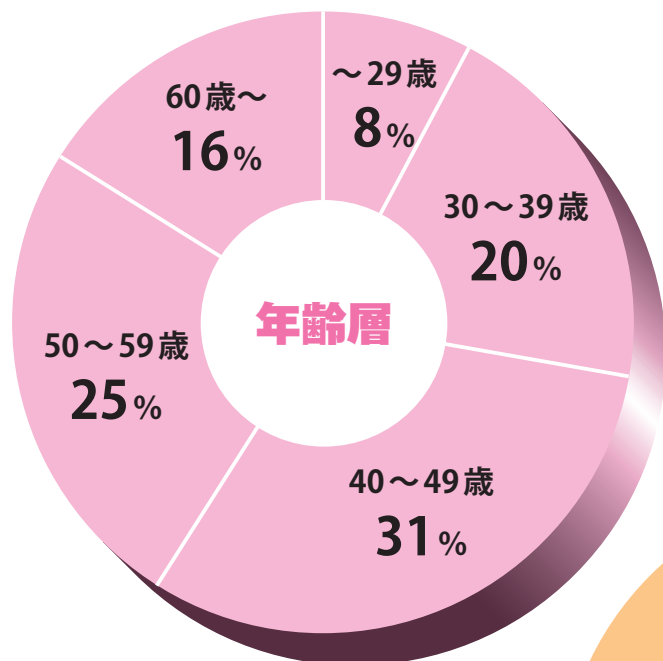

読者データ

主な趣味

読書 旅行 カメラ
映画 音楽
模型作り ゴルフ