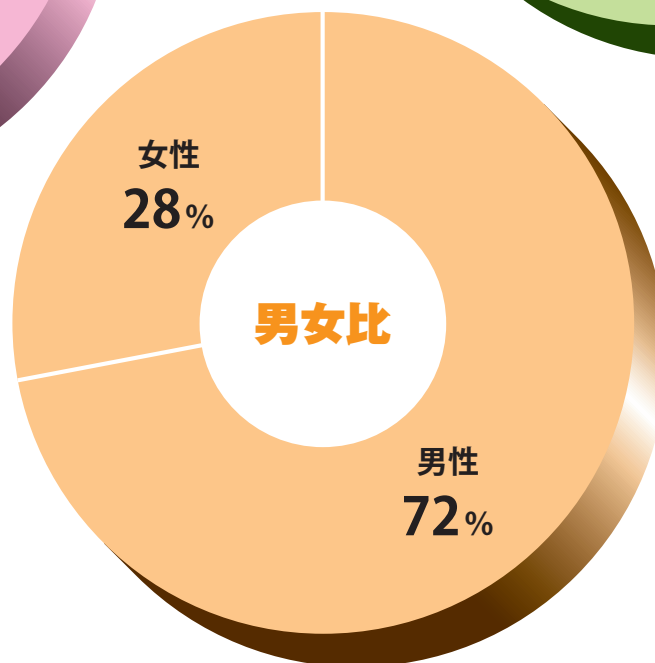

読者の声

「歴史上の偉人の生き様は、
人生の指針になる」
「歴史的な出来事の背景や、
歴史人物たちの感情がリアルに
再現されている」
「迫力あるイラストや写真で読みやすい」
「持ち歩きながら史跡を旅すると、
とても楽しい」