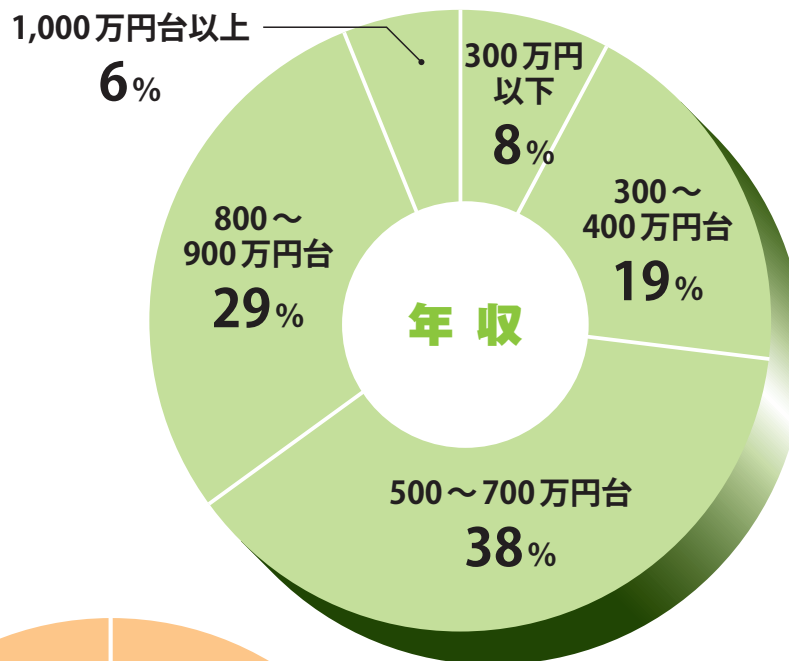

読者データ

主な趣味

読書 旅行 カメラ
映画 音楽
模型作り ゴルフ