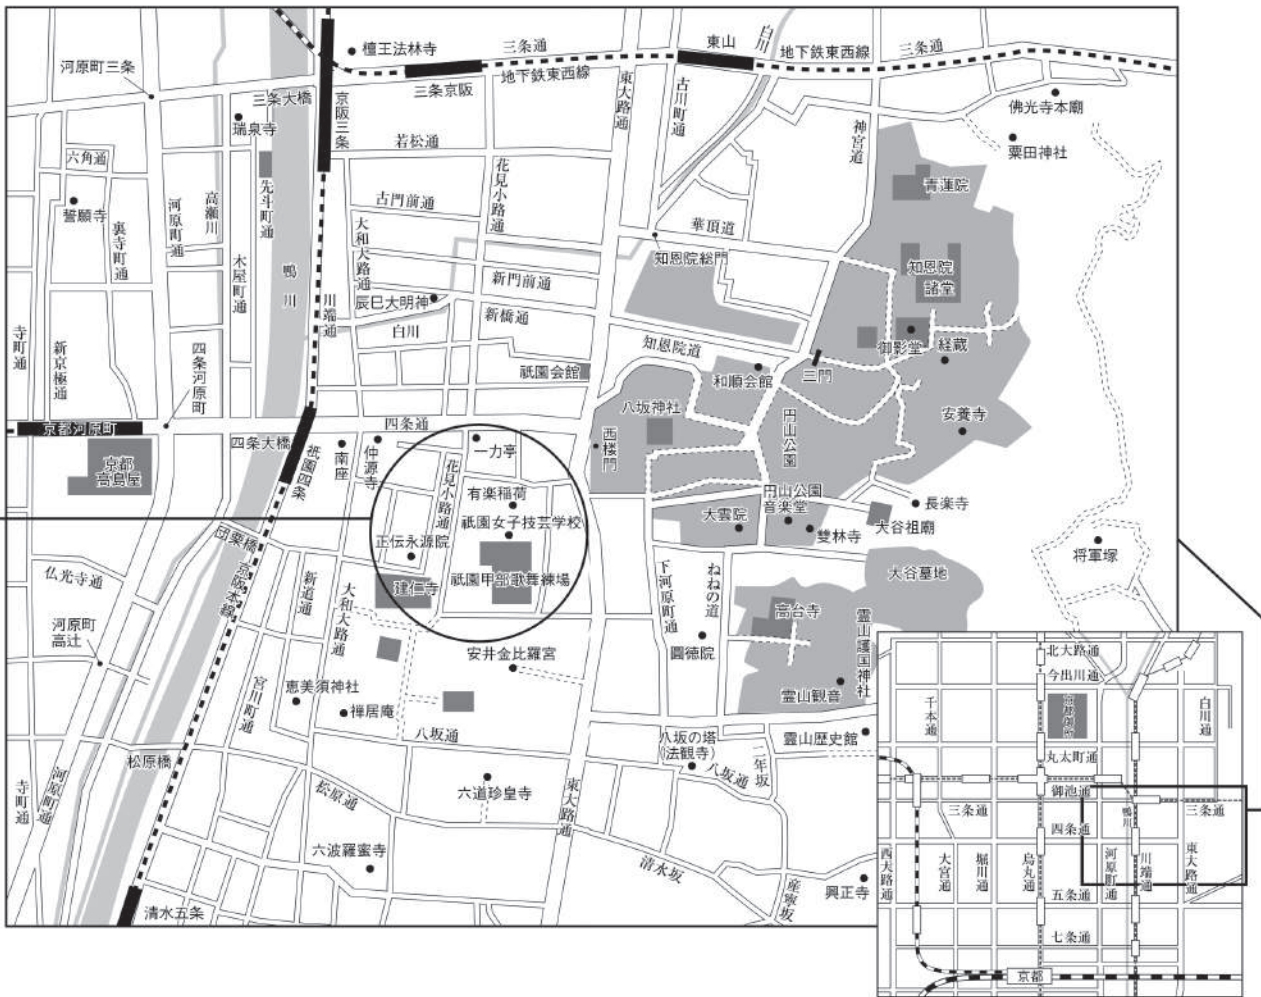

祇園町付近図

もも吉庵界限